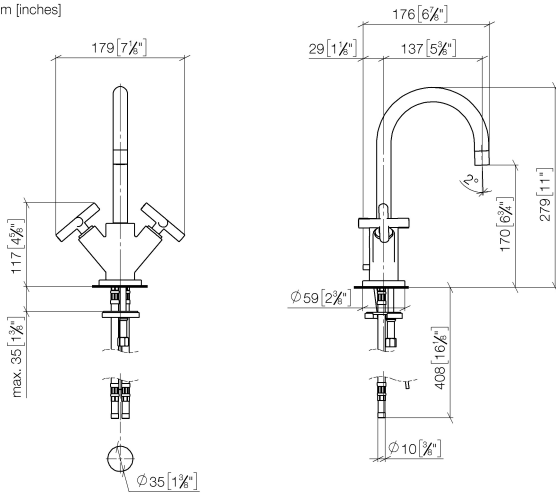

22 512 892

- sporgenza 135 mm
- bocca girevole 360°
- Getto circolare con aria
- altezza rubinetteria 275 mm
- altezza fino al rompigitto 168 mm
- diametro foro 35 mm
- rosetta Ø 59 mm
- 2x tubo flessibile di mandata M 10 x 1 avvitato, tenuta controllata
- portata max 7 l/min
- senza piombo
- Questo prodotto può aiutare un edificio a soddisfare i requisiti dei Green Building Rating Systems, ad es. LEED®, BREEAM®, DGNB

Solamente per lavabo con troppopieno.

	Cromato	22 512 892-00
	Platinato spazzolato	22 512 892-06
	Platinato	22 512 892-08
	Dark Chrome	22 512 892-19
	Ottone spazzolato (Oro 23k)	22 512 892-28
	Nero opaco	22 512 892-33
	Champagne spazzolato (Oro 22k)	22 512 892-46
	Champagne (Oro 22k)	22 512 892-47
	Cromo spazzolato	22 512 892-93
	Dark Platinum spazzolato	22 512 892-99

22 512 892

mm [inches]

**Diagramma di portata**

**Certificati**

ETA\_18512.

WRAS\_1810003.

LGA\_18920.

GDV\_0400194.